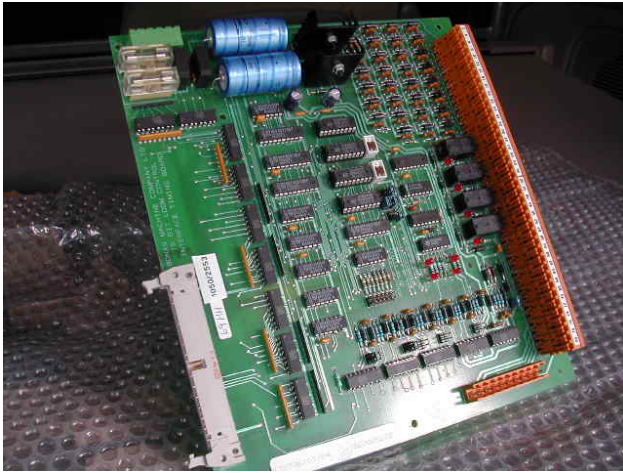

RICAMBI HITEX

LOOM PARTS

GRIPPER FOR SOMET

RIGHT AND LEFT PLATE FOR SURF GRIPPER

ORIGINAL LOOM SPARE PARTS

SOMET BELT

TAKE UP ROLLER CLUTCH

HOT SLIT CUTTER

JACQUARD PARTS

JACQUARD MAGNET

JACQUARD PLATINE (various type)

ELECTRONIC CARDS FOR JACQUARD

mod EJ2736/01

mod. EJ7970/01

STAUBLI PARTS

POSSIBLE ELECTRONIC CARDS OF HITEX

CODE	DESCRIPTION	HITEX CODE
BARRA10	SCHEDA BARRA 10 RESISTENZE	
BARRA20	SCHEDA BARRA 20 RESISTENZE	TG301SCH0100
CAVOBARRA1900	CAVO BARRA	TGRMHTCAV1074
TERBARRA	TERMINALE PER BARRA	TGRMHTO4295A
PONBARRA	COLLEGAMENTO PER BARRA	TGRMHTO4095A

CODE	DESCRIPTION	HITEX CODE
TT2 MICROCUTII	SISTEMA DI TAGLIO MICROCUTII	TG501 ELE0100
TT2 PLANCIA	PLANCIA COMANDI PER TT2	TG301 SCH0100
TT2 POWER	SCHEDA POWER PER TT2	TG301 SCH400
TT2 SECTOR	SCHEDA SETTORE PER TT2	TG301 SCH310
TT2 CPU	SCHEDA CPU PER TT2	TG301 SCH500
PAAL435X50X4	PANN.ALL.435X50X4 SER.BANCHINA	