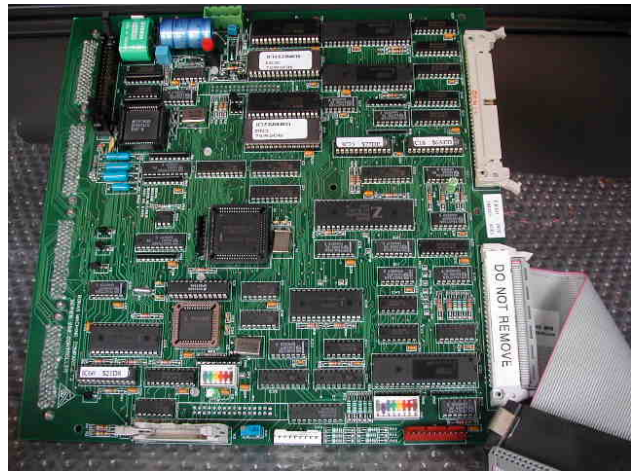

RICAMBI HITEX

LOOM PARTS

GRIPPER FOR SOMET

RIGHT AND LEFT PLATE FOR SURF GRIPPER

ORIGINAL LOOM SPARE PARTS

SOMET BELT

TAKE UP ROLLER CLUTCH

HOT SLIT CUTTER

JACQUARD PARTS

JACQUARD MAGNET

JACQUARD PLATINE (various type)

ELECTRONIC CARDS FOR JACQUARD

mod EJ2736/01

mod. EJ7970/01

STAUBLI PARTS

POSSIBLE ELECTRONIC CARDS OF HITEX

CODE	DESCRIPTION	HITEX CODE
BARRA10	SCHEDA BARRA 10 RESISTENZE	
BARRA20	SCHEDA BARRA 20 RESISTENZE	TG301SCH0100
CAVOBARRA1900	CAVO BARRA	TGRMHTCAV1074
TERBARRA	TERMINALE PER BARRA	TGRMHTO4295A
PONBARRA	COLLEGAMENTO PER BARRA	TGRMHTO4095A

CODE	DESCRIPTION	HITEX CODE
TT2 MICROCUTII	SISTEMA DI TAGLIO MICROCUTII	TG501 ELE0100
TT2 PLANCIA	PLANCIA COMANDI PER TT2	TG301 SCH0100
TT2 POWER	SCHEDA POWER PER TT2	TG301 SCH400
TT2 SECTOR	SCHEDA SETTORE PER TT2	TG301 SCH310
TT2 CPU	SCHEDA CPU PER TT2	TG301 SCH500
PAAL435X50X4	PANN.ALL.435X50X4 SER.BANCHINA	