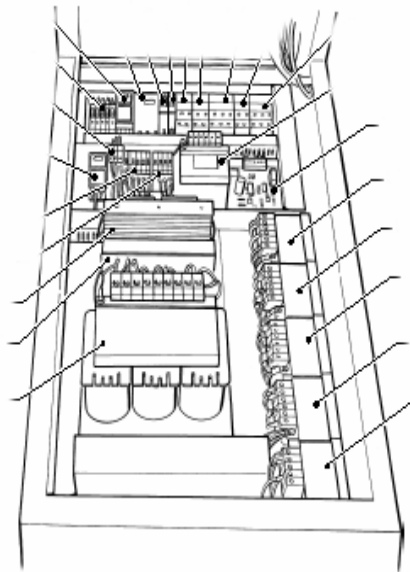

RICAMBI HITEX

LOOM PARTS

GRIPPER FOR SOMET

RIGHT AND LEFT PLATE FOR SURF GRIPPER

ORIGINAL LOOM SPARE PARTS

SOMET BELT

TAKE UP ROLLER CLUTCH

HOT SLIT CUTTER

JACQUARD PARTS

JACQUARD MAGNET

JACQUARD PLATINE (various type)

ELECTRONIC CARDS FOR JACQUARD

mod EJ2736/01

mod. EJ7970/01

STAUBLI PARTS

POSSIBLE ELECTRONIC CARDS OF HITEX

CODE	DESCRIPTION	HITEX CODE
BARRA10	SCHEDA BARRA 10 RESISTENZE	
BARRA20	SCHEDA BARRA 20 RESISTENZE	TG301SCH0100
CAVOBARRA1900	CAVO BARRA	TGRMHTCAV1074
TERBARRA	TERMINALE PER BARRA	TGRMHTO4295A
PONBARRA	COLLEGAMENTO PER BARRA	TGRMHTO4095A

CODE	DESCRIPTION	HITEX CODE
TT2 MICROCUTII	SISTEMA DI TAGLIO MICROCUTII	TG501 ELE0100
TT2 PLANCIA	PLANCIA COMANDI PER TT2	TG301 SCH0100
TT2 POWER	SCHEDA POWER PER TT2	TG301 SCH400
TT2 SECTOR	SCHEDA SETTORE PER TT2	TG301 SCH310
TT2 CPU	SCHEDA CPU PER TT2	TG301 SCH500
PAAL435X50X4	PANN.ALL.435X50X4 SER.BANCHINA	