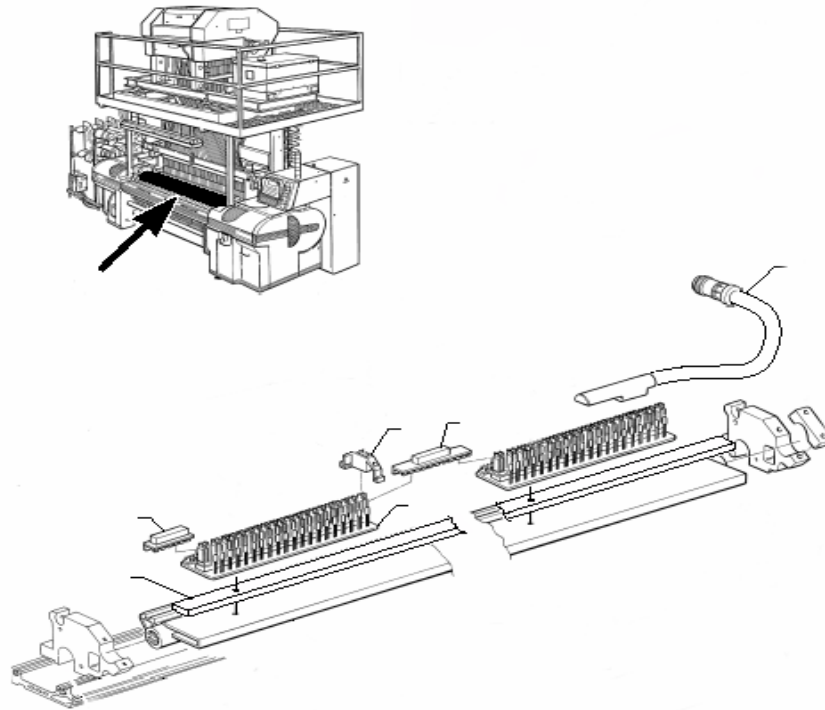

RICAMBI HITEX

LOOM PARTS

GRIPPER FOR SOMET

RIGHT AND LEFT PLATE FOR SURF GRIPPER

ORIGINAL LOOM SPARE PARTS

SOMET BELT

TAKE UP ROLLER CLUTCH

HOT SLIT CUTTER

CODE	DESCRIPTION	HITEX CODE
BARRA10	SCHEDA BARRA 10 RESISTENZE	
BARRA20	SCHEDA BARRA 20 RESISTENZE	TG301SCH0100
CAVOBARRA1900	CAVO BARRA	TGRMHTCAV1074
TERBARRA	TERMINALE PER BARRA	TGRMHTO4295A
PONBARRA	COLLEGAMENTO PER BARRA	TGRMHTO4095A

CODE	DESCRIPTION	HITEX CODE
TT2 MICROCUTII	SISTEMA DI TAGLIO MICROCUTII	TG501 ELE0100
TT2 PLANCIA	PLANCIA COMANDI PER TT2	TG301 SCH0100
TT2 POWER	SCHEDA POWER PER TT2	TG301 SCH400
TT2 SECTOR	SCHEDA SETTORE PER TT2	TG301 SCH310
TT2 CPU	SCHEDA CPU PER TT2	TG301 SCH500
PAAL435X50X4	PANN.ALL.435X50X4 SER.BANCHINA	

CODE	DESCRIPTION	HITEX CODE
TF160VA0001	TRASF. 160VA 220/380IN 24/48OUT	TG101TRA0200
TF160VA0002	TRASF. 160VA 0.220.380/S/0.24	TG101TRA0100
TF160VA0004	TRASF 160VA 220/380- 48/60	
TF3KVA0002	TRASF. TRIF. MULTITENS 3KVA	
TF3KVA0006	TRASF 3KVA IN 220/380 OUT 220	TG101TRA0300
TF3KVA0007	TRASF. 3KVA 400/415/440- 220	
TF3KVA0008	TRASF. 3KVA TRIF 480/220 60HZ	
TT2ALETTAQUARES	ALETTA DI RAFF. C/O QUATTRO RES	TG301ALE0200
TT2ALETTASEIRES	ALETTA DI RAFF C/O SEI RESIST	TG301ALE0200
TT2 CEKA	SCHEDA ANTISHOC PER TT2	TG301SCH0700
FP/25	SCHEDA CONTROLLO FRENO	TGRE0017030