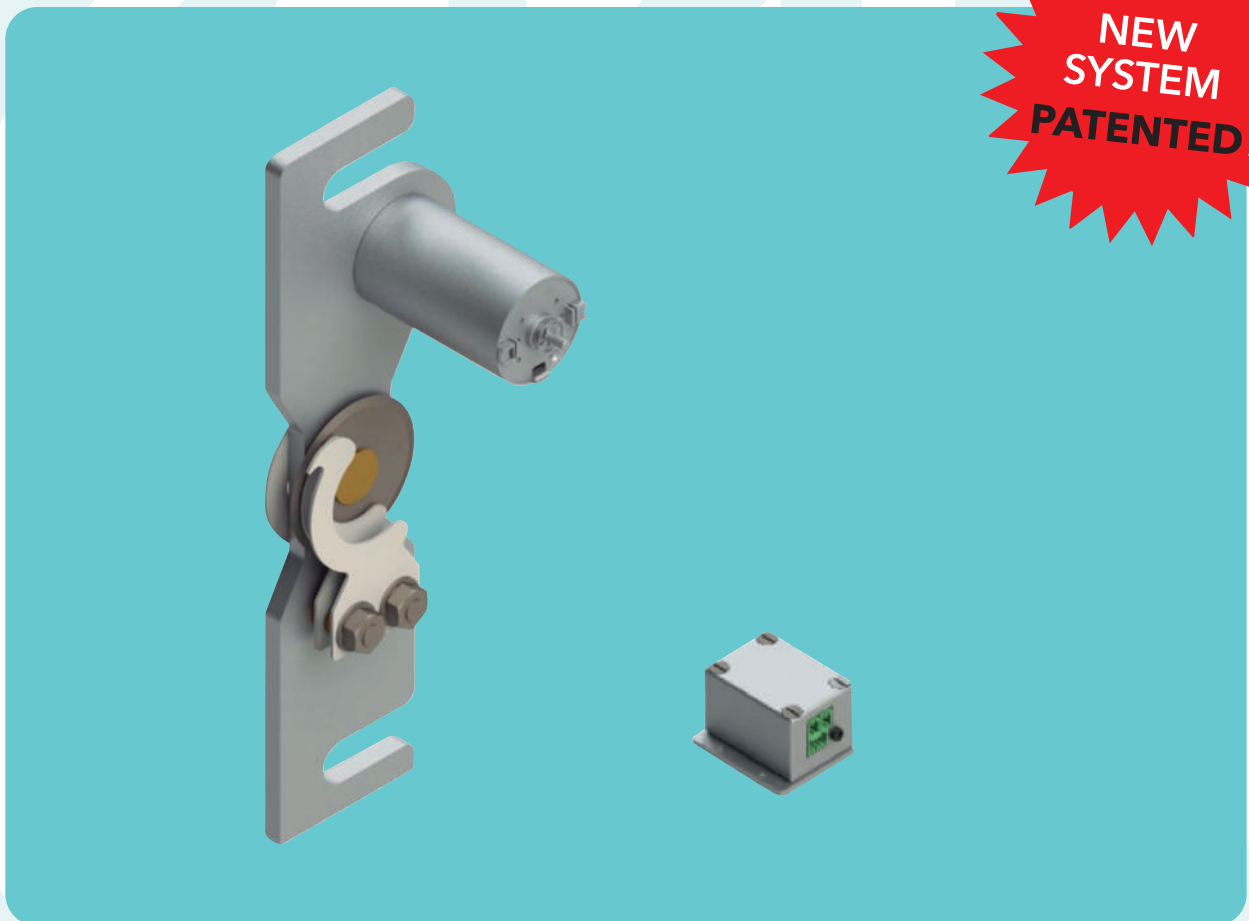

## NEW ROTARY CUTTING SYSTEM

Equipo con el que se obtiene un corte óptimo apto para cualquier tipo de hilo. Sustituye las láminas de corte, cuchillas o tijeras tradicionales. Kit instalable en todas las máquinas de anudar TITAN.

*Cutting Set suitable for all kind of threads. Gives optimal cut. It replaces the traditional cutting sheets, knives or scissors. Set available for all TITAN knotting machines.*

**TITAN**  
TEXTILE  
MACHINES

### CARACTERÍSTICAS FEATURES

Ajuste de extremidades de nudos *Adjustable knots ends: 3 - 30 mm*

Asegura una perfecta sujeción para el corte y expulsión de los restos de hilo limpiando la zona y evitando la acumulación de restos. Bar presión ajustable  
*Assures a perfect fixing for the cutting and expulsion of the remains of thread, cleaning the area and avoiding the accumulation of remains. Adjustable bar pressure.*