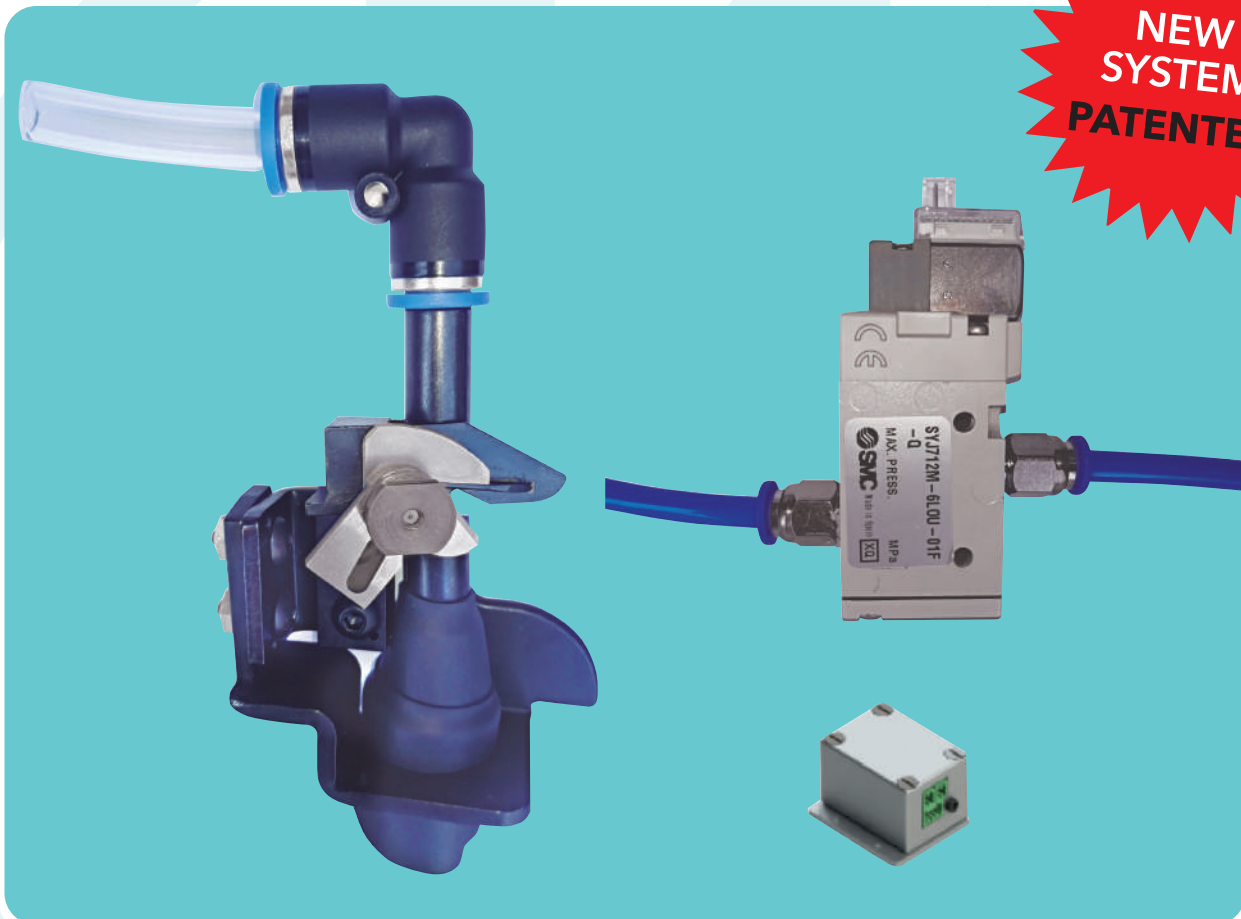

### CARACTERÍSTICAS FEATURES

Ajuste de extremidades de nudos *Adjustable knots ends: 3 - 30 mm*

Asegura una perfecta sujeción para el corte y expulsión de los restos de hilo limpiando la zona y evitando la acumulación de restos. Bar presión ajustable  
*Assures a perfect fixing for the cutting and expulsion of the remains of thread, cleaning the area and avoiding the accumulation of remains. Adjustable bar pressure.*