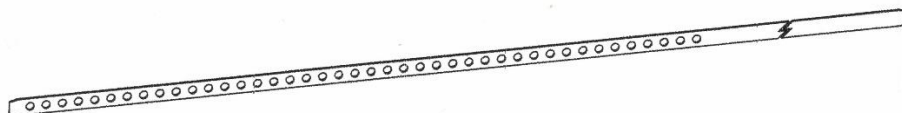

MATERIALI GARANTITI

MARCATORI TESSUTO CON PUNTA IN METALLO E PLASTICA
COLORI: ROSSO/NERO/GIALLO/ARANCIONE

CINGHIE SPECIALI GATES POLY CHAIN E SIMILI

MAGLIE PER SPLITZ MAGNETICHE A DUE FILI

NicTech srl

PETTINI PER TESSITURA